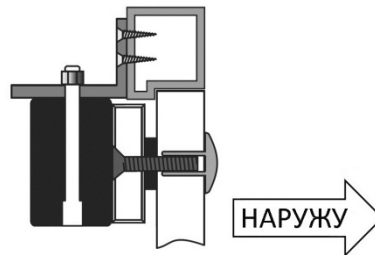

## Кронштейн L типа для замков серии ST-EL143xxx-SS

- Для крепления замка на дверь, открывающуюся наружу
- Совместимость – ST-EL140xxx-SL
- Материал – алюминий
- Цвет – серебряный

Кронштейн L типа выполнен из алюминия и предназначен для крепления электромагнитных замков на двери, открывающиеся наружу, когда ширина дверной коробки не допускает непосредственный монтаж замка.

Способ монтажа:

Размеры: