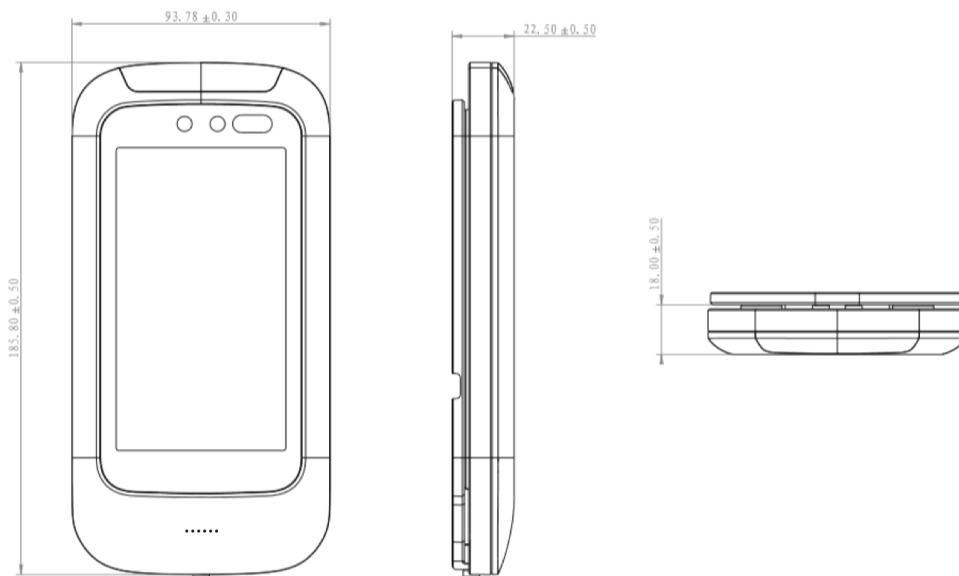

Терминал доступа по лицу

Чертеж устройства:

Документ выпущен и подготовлен официальным дистрибьютором
Universal Ubiquitous AI Co., Ltd. в России и в странах таможенного
союза — компанией ООО «Инпрайс Дистрибуция»