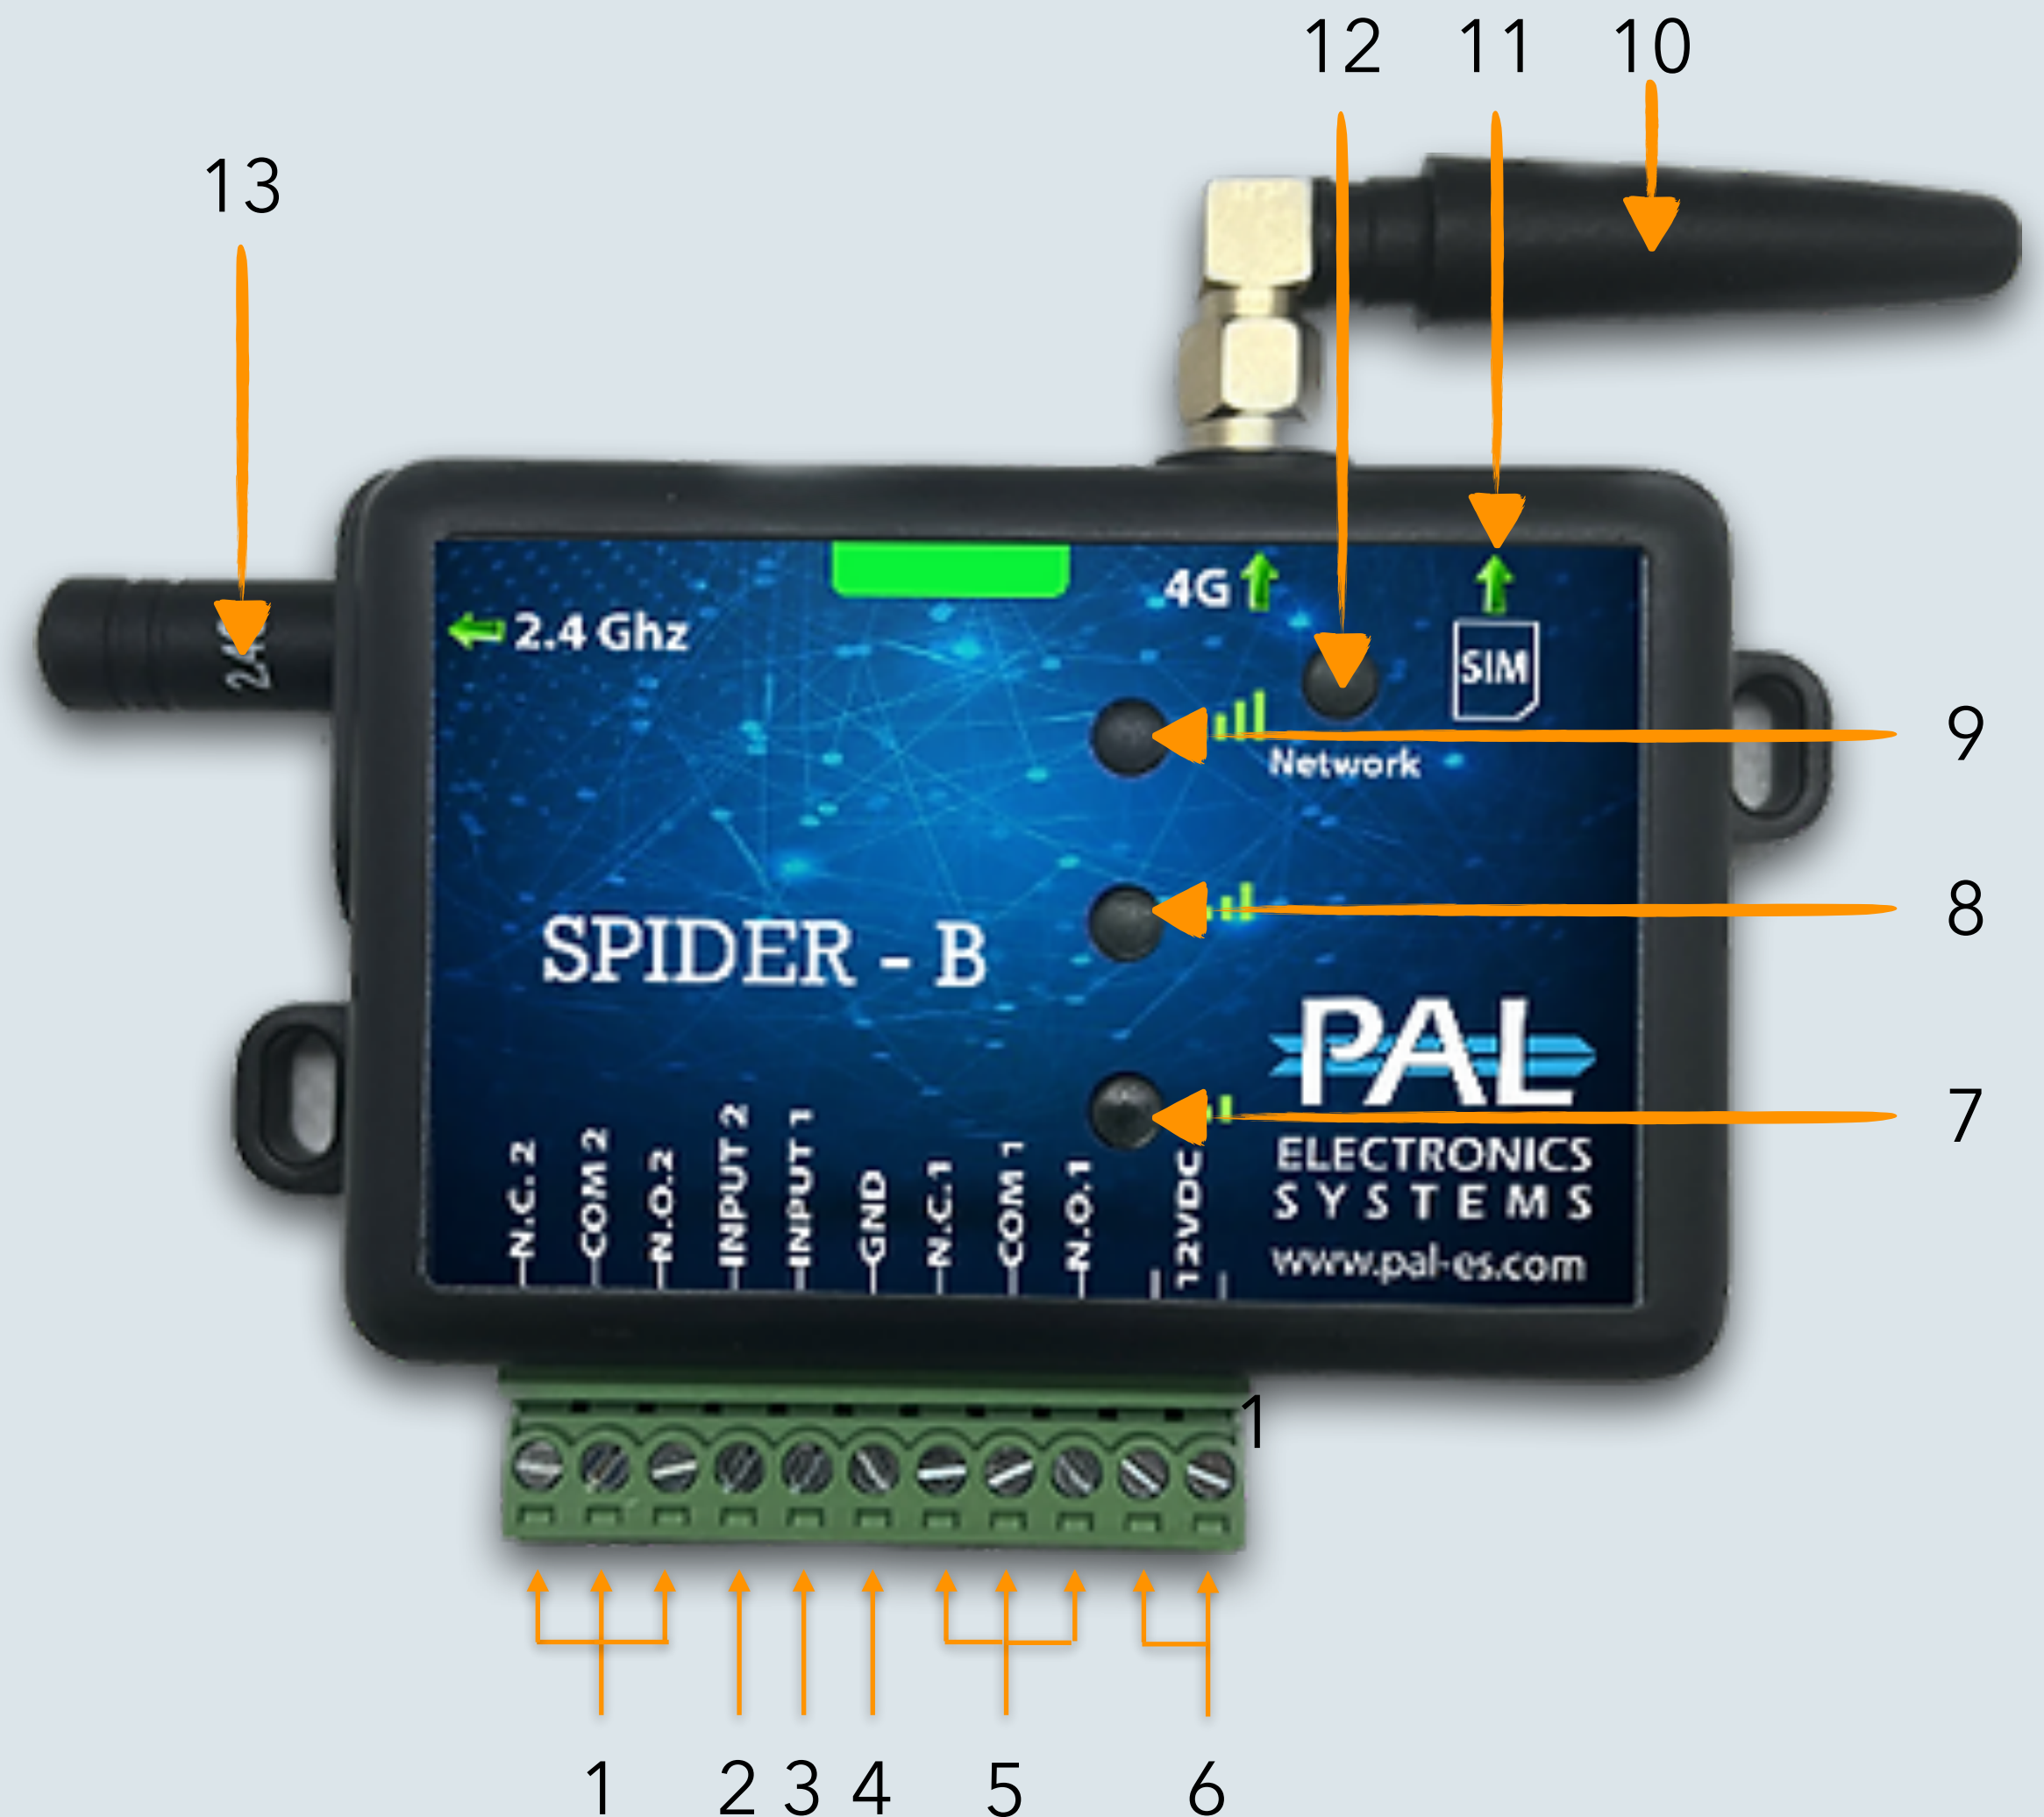

ПРОЦЕНТ УСПЕШНЫХ КОМАНД

99.8%

Постоянно наращиваем мощности обработки данных наших серверов, резервируя их по нескольким каналам, гарантируя высочайшую надежность

Spider B

Условные обозначения

1	Клеммы Н/З и Н/О подключения исполнительного устройства (сухой контакт)
2	Клеммы подключения второго тревожного входа
3	Клеммы подключения первого тревожного входа
4	Общий контакт подключения тревожных входов
5	Клеммы Н/З и Н/О подключения исполнительного устройства (сухой контакт)
6	Клеммы подключения питания 12V 1A (полярность не имеет значения)
7	Индикатор уровня GSM сигнала
8	Индикатор уровня GSM сигнала
9	Индикатор уровня GSM сигнала
10	GSM антенна
11	Разъем для Сим-карты
12	Индикатор готовности Сим-карты и загрузки прибора
13	Bluetooth антенна

Расшифровка индикации

Быстро мигает индикатор №12	Загрузка контроллера
Медленно мигает индикатор №12	Поиск мобильной сети
Индикатор №7 мигает 2 раза подряд	Процесс подключения к сети Internet
Индикатор №7 мигает 4 раза подряд	Нет соединения с сетью Internet
Индикатор №12 мигает 4 раза подряд	Соединение с облачным сервером PAL Electronics
Индикатор №12 постоянно горит	Контроллер успешно установил связь с сервером
Постоянно горит только индикатор №7	Низкий уровень сигнала
Постоянно горят индикаторы №7 и №8	Средний уровень сигнала
Постоянно горят индикаторы №7, №8 и №9	Высокий уровень сигнала
Моргает 3 раза индикатор №7	Отказано в доступе
Моргают 3 раза индикаторы №7 №8 и №9	Доступ разрешен, передан сигнал на управляющее реле

Поддержка
Apple CarPlay

Поддержка
Android Auto

2 Реле NC/NO

26000 номеров/нет ограничений
в кол-ве пользователей
через приложение PALGATE

Работа в 2G, 3G и 4G
сетях

Астрономический
календарь

2 тревожных входа

Встроенный Bluetooth

Автооткрывание
при подъезде

Размер 50x80mm

Ограничение открытия
издалека

Мобильное приложение

Доступ у Вас в кармане с приложением PALGATE

Фирменное приложение позволяет управлять
Вашиими устройствами с любой точки мира через
приятный интерфейс.