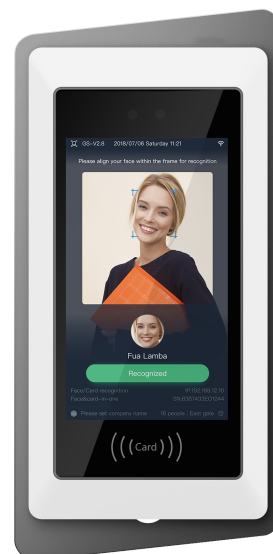

ПАСПОРТ
УСТРОЙСТВА
UFACE 4

uni-ubi

www.uni-ubi.ru

Терминал доступа по лицу

Uface 4

Терминал распознавания лица

Двойная камера

Журнал событий

Проверка подлинности лица

Сенсорный экран

Высокая точность

Общая информация

Стильный и компактный узкопрофильный терминал биометрической идентификации Uface 4 создан на базе ОС Linux, имеет настенное исполнение и предназначен для авторизации доступа с помощью лица и RF-карт, а также, учёта рабочего времени.

Благодаря компактному размеру и небольшой ширине, Uface 4 можно устанавливать у дверей вместо обычного считывателя карт, а встроенная подсветка с детекцией движения решает проблему идентификации в темных и неосвещенных помещениях.

Особенности

- Встроенный считыватель карт Em-Marine и Mifare,
- Компактный размер,
- Возможность полностью автономной работы,
- 4-дюймовый сенсорный IPS экран,
- Активная подсветка,
- Встроенная база до 10000 лиц,
- Точность распознавания 99,99%,
- Скорость распознавания менее 1 с.