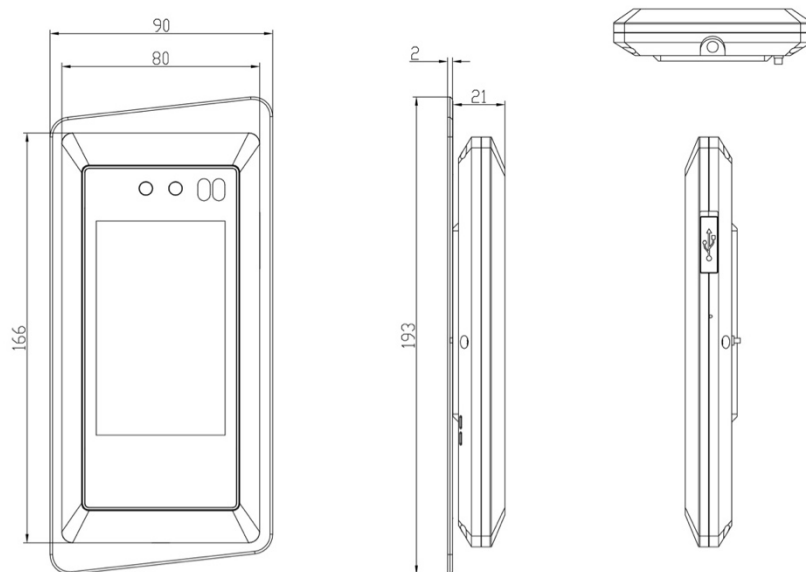

Терминал доступа по лицу

Общая информация

Дисплей	
Экран	3,97-дюймовый IPS LCD сенсорный экран
Разрешение	800×480
RGB камера	
CMOS	1/2.7" прогрессивное сканирование CMOS
WDR	120 dB
Разрешение	2 Мп: 1280×720
Угол обзора	55.2°
Тип затвора	Роллинг-шаттер
АЕС/AGC/AWB	Автоматический баланс белого/экспозиции
Линза	f=4.1 мм, диафрагма F2.4
Инфракрасная камера	
CMOS	1/2.7" прогрессивное сканирование CMOS
WDR	120 dB
Разрешение	2 Мп: 1280×720
Угол обзора	55.2°
Тип затвора	Роллинг-шаттер
АЕС/AGC/AWB	Автоматический баланс белого/экспозиции
Линза	f=4.1 мм, диафрагма F2.4
Интерфейсы	RS232 Выход Wiegand Релейный выход, USB Type-A Датчик открытия двери Датчик демонтажа
Доступ к сети	RJ-45, 2,4 ГГц Wi-Fi

Терминал доступа по лицу

Потребление энергии	15W при полной нагрузке
Размер (без опоры и датчика), мм	166× 80 × 21

Чертеж устройства:

Документ выпущен и подготовлен официальным дистрибьютором
Universal Ubiquitous AI Co., Ltd. в России и в странах таможенного союза —
компанией ООО «Инпрайс Дистрибуция»