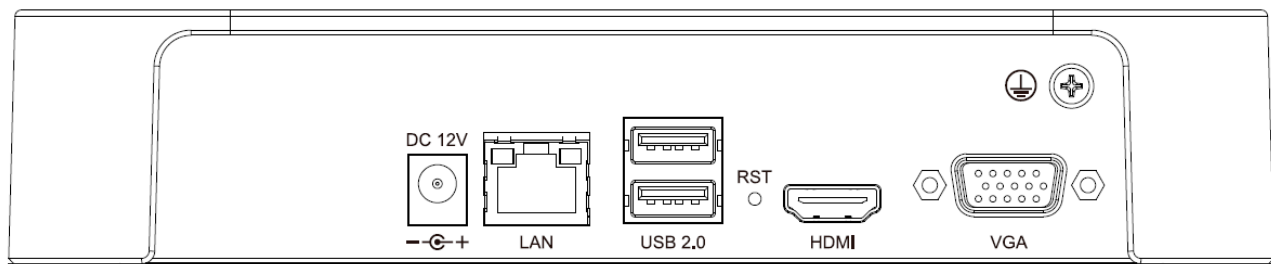

Tiandy

ДАННАЯ СПЕЦИФИКАЦИЯ ДЕЙСТВИТЕЛЬНА ДЛЯ МОДЕЛЕЙ:

TC-R3110 SPEC: I/B/L

TC-R3110 SPEC: I/B/L/EU

ГАБАРИТНЫЕ РАЗМЕРЫ (Ед. изм: мм)

Физические порты

Компания Tiandy Technologies Co., Ltd.

Эл. почта: sales@tiandy.com