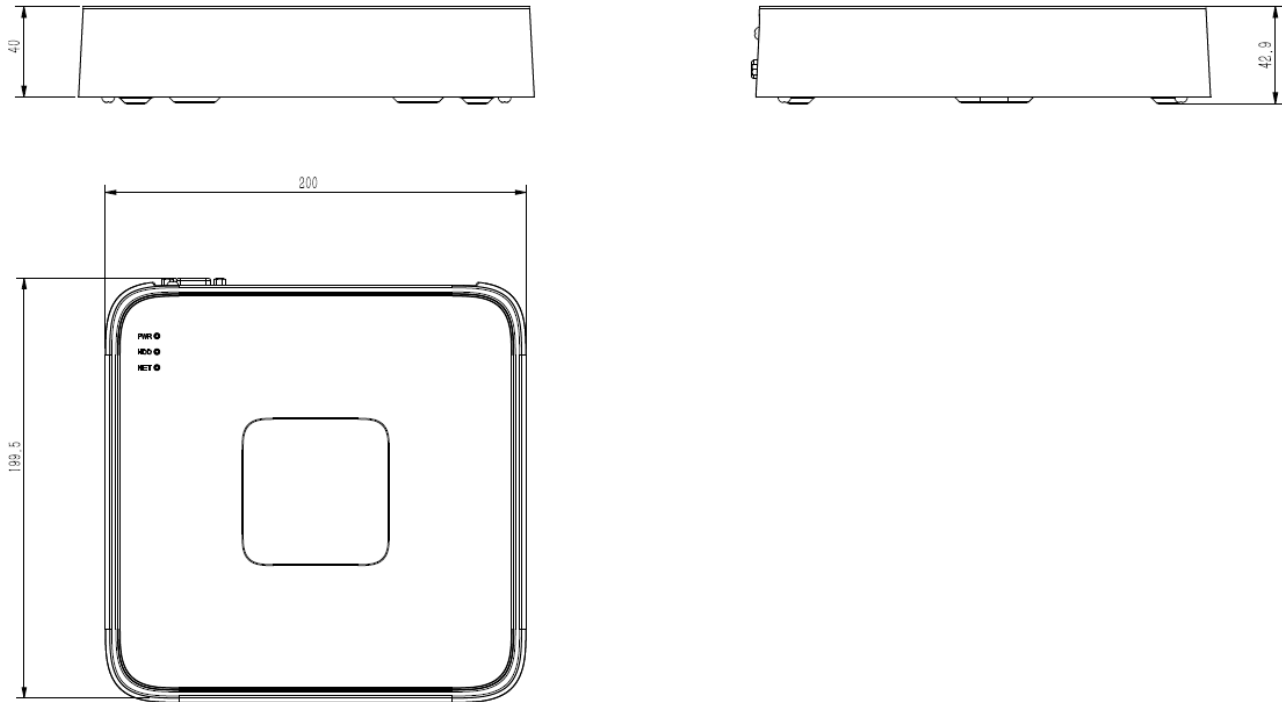

Tiandy

ДАННАЯ СПЕЦИФИКАЦИЯ ДЕЙСТВИТЕЛЬНА ДЛЯ МОДЕЛЕЙ:

TC-R3110 SPEC: I/B/L

TC-R3110 SPEC: I/B/L/EU

ГАБАРИТНЫЕ РАЗМЕРЫ (Ед. изм: мм)