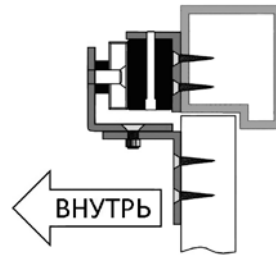

Кронштейн Z типа для замков серии ST-EL140xxx-SL

- Для крепления якоря замка на дверь, открывающуюся внутрь
- Совместимость – ST-EL140xxx-SL
- Материал – алюминий
- Цвет – серебряный

Кронштейн Z типа выполнен из алюминия и предназначен для крепления якоря электромагнитных замков на двери, открывающиеся внутрь.

Способ монтажа:

Размеры: