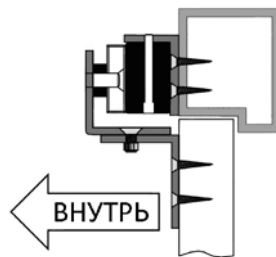

## Кронштейн Z типа для замков серии ST-EL260xxx-SL

- Для крепления якоря замка на дверь, открывающуюся внутрь
- Совместимость – ST-EL260xxx-SL
- Материал – алюминий
- Цвет – серебряный

Кронштейн Z типа выполнен из алюминия и предназначен для крепления якоря электромагнитных замков на двери, открывающиеся внутрь.

Способ монтажа:

Размеры: