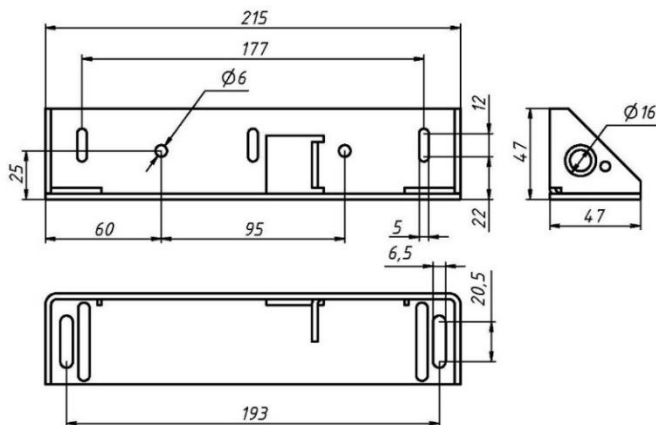

2 Указания по монтажу

Монтажный комплект состоит из кронштейна, декоративного кожуха и элементов крепежа. Кронштейн монтируется на дверную коробку и закрывается декоративным кожухом в цвет замка. Габаритный чертеж кронштейна приведен на рисунке 2.

Предварительное крепление кронштейна к дверной коробке выполняется через регулировочные пазы с помощью саморезов (1). Корпусная часть замка ALM-350FB с помощью крепежа (2, 4, 5) устанавливается на кронштейн.

Кабель питания замка пропускается через отверстие во втулке кронштейна. Металлорукав фиксируется на втулке хомутом. Для удобства монтажа в кронштейне предусмотрено отверстие для вывода кабеля в противоположную сторону. Металлорукав в комплект поставки не входит.

После регулировки положения корпуса замка относительно якоря кронштейн фиксируется на дверной коробке саморезами (1).

Рисунок 2 – Габаритный чертеж кронштейна

3 Условия хранения и эксплуатации

Монтажный комплект МК 350FB-MR подлежит хранению в отапливаемых и вентилируемых помещениях при температуре от 5 до 40°C при относительной влажности воздуха до 80% в упаковке поставщика.

Условия эксплуатации монтажного комплекта и замка, с которым он применяется, указаны в руководстве по эксплуатации на замок.

4 Свидетельство о приемке

МК 350FB-MR Монтажный комплект

Дата приемки ОТК

Штамп ОТК