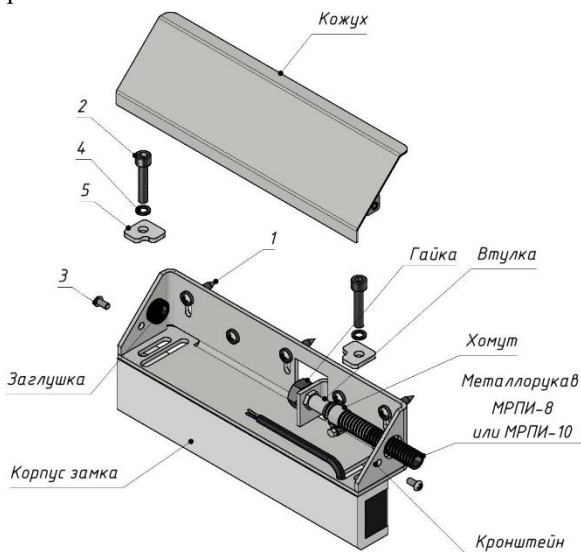

Комплект предназначен для дверей, открывающихся наружу.

1 Комплект поставки

В основной комплект поставки входят (рисунок1):

- кронштейн 1 шт.
- кожух 1 шт.
- комплект крепежа:
 - шуруп саморез 4,8x25 п/кр. (1) 5 шт.
 - винт М6x30 цил. (2) 2 шт.
 - винт М4x8 п/кр. (3) 2 шт.
 - шайба 6 гровер (4) 2 шт.
 - шайба (5) 2 шт.
 - гайка М10 1 шт.
 - заглушка 2 шт.
 - хомут 1 шт.
- руководство по эксплуатации
- упаковочная коробка

Рисунок 1 – Комплект поставки

2 Указания по монтажу

Монтажный комплект состоит из кронштейна, декоративного кожуха и элементов крепежа. Кронштейн монтируется на дверную коробку и закрывается декоративным кожухом в цвет замка. Габаритный чертеж кронштейна приведен на рисунке 2.

Предварительное крепление кронштейна к дверной коробке выполняется через регулировочные пазы с помощью саморезов (1). Корпусная часть замка ALM-350FB с помощью крепежа (2, 4, 5) устанавливается на кронштейн.

Кабель питания замка пропускается через отверстие во втулке кронштейна. Металлорукав фиксируется на втулке хомутом. Для удобства монтажа в кронштейне предусмотрено отверстие для вывода кабеля в противоположную сторону. Металлорукав в комплект поставки не входит.