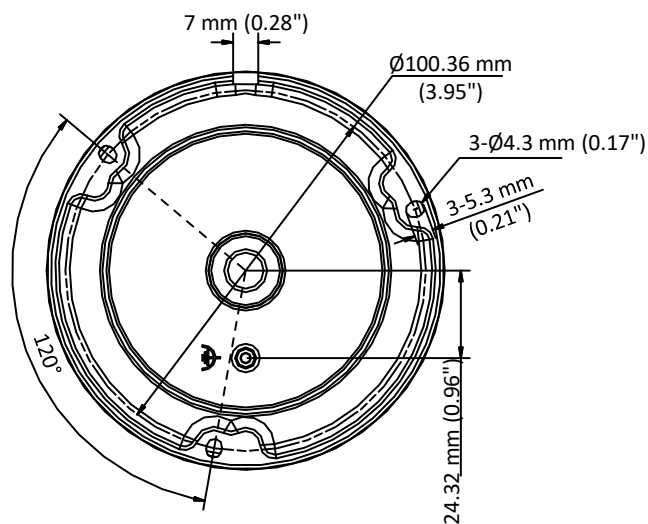

Доступные модели

DS-2CE57U7T-VPITF

Размеры (ед. изм.: мм (дюймы))