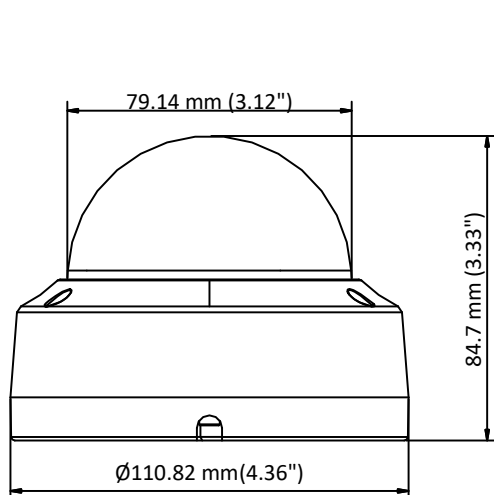

Доступные модели

DS-2CE57U7T-VPITF

Размеры (ед. изм.: мм (дюймы))